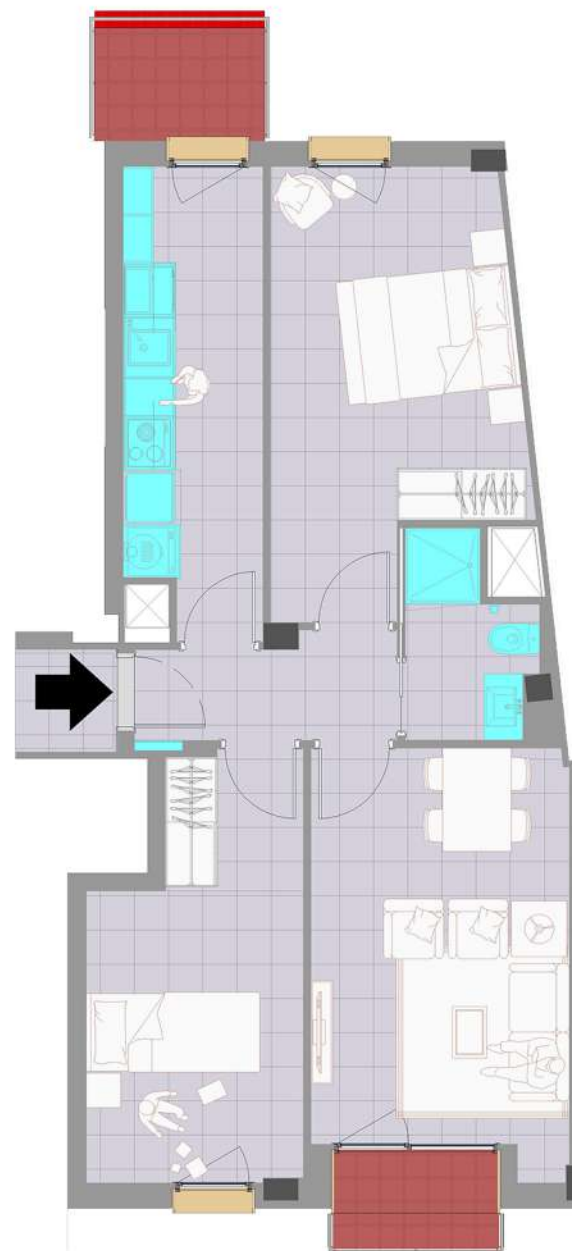

TIPUS 4

-  24 Apartaments de 112 habitacions
-  Ubicació centre Pl. Pompeu Fabra
-  Habitatges eco-eficients Qualificació energètica B
-  Plaques solars per aigua calenta sanitària. Finestres alumini amb Trencament pont tèrmic.
-  Aire condicionat i calefacció per conductes
-  Persianes motoritzades a totes les finestres
-  Bike - Room
-  Zona d'estenedors a la coberta
-  Opció plaça de pàrquing
-  Zona comunitària a l'interior

Pl. Pompeu Fabra

Sup. const: 65.16m²
Sup. útil: 53.72m²
Sup. balc: 5.13m²