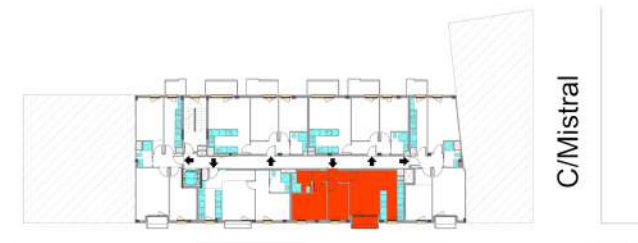

TIPUS 5

-  24 Apartaments de 112 habitacions
-  Ubicació centre Pl. Pompeu Fabra
-  Habitatges eco-eficients Qualificació energètica B
-  Plaques solars per aigua calenta sanitària. Finestres alumini amb Trencament pont tèrmic.
-  Aire condicionat i calefacció per conductes
-  Persianes motoritzades a totes les finestres
-  Bike - Room
-  Zona d'estenedors a la coberta
-  Opció plaça de pàrquing
-  Zona comunitària a l'interior

Sup. const: 57.10m²
Sup. útil: 48.22m²
Sup. balc: 2.83m²

Pl. Pompeu Fabra