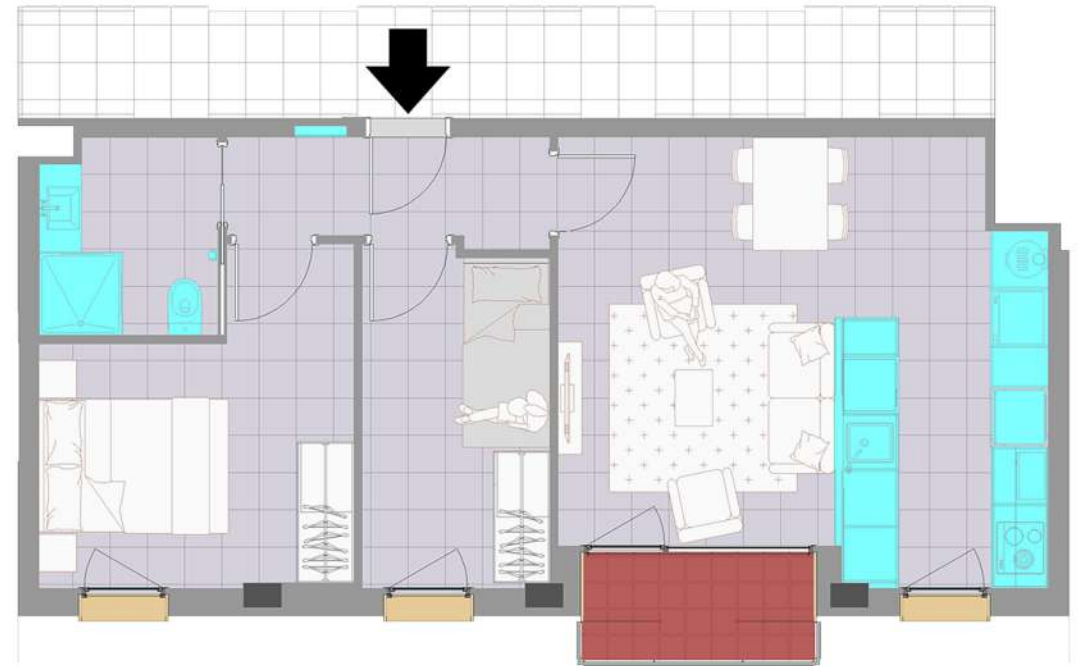

TIPUS 5

-  24 Apartaments de 112 habitacions
-  Ubicació centre Pl. Pompeu Fabra
-  Habitatges eco-eficients Qualificació energètica B
-  Plaques solars per aigua calenta sanitària. Finestres alumini amb Trencament pont tèrmic.
-  Aire condicionat i calefacció per conductes
-  Persianes motoritzades a totes les finestres
-  Bike - Room
-  Zona d'estenedors a la coberta
-  Opció plaça de pàrquing
-  Zona comunitària a l'interior

Sup. const: 57.10m²
Sup. útil: 48.22m²
Sup. balc: 2.83m²

Pl. Pompeu Fabra